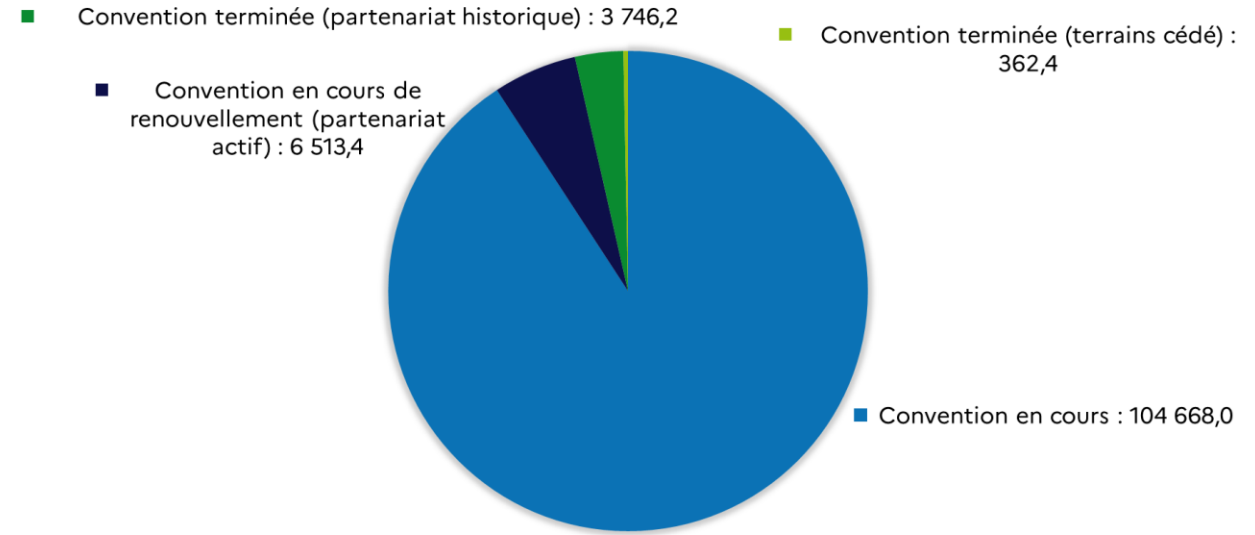

Surface de terrain militaire conventionnée avec un Conservatoire d'espaces naturels (ha)