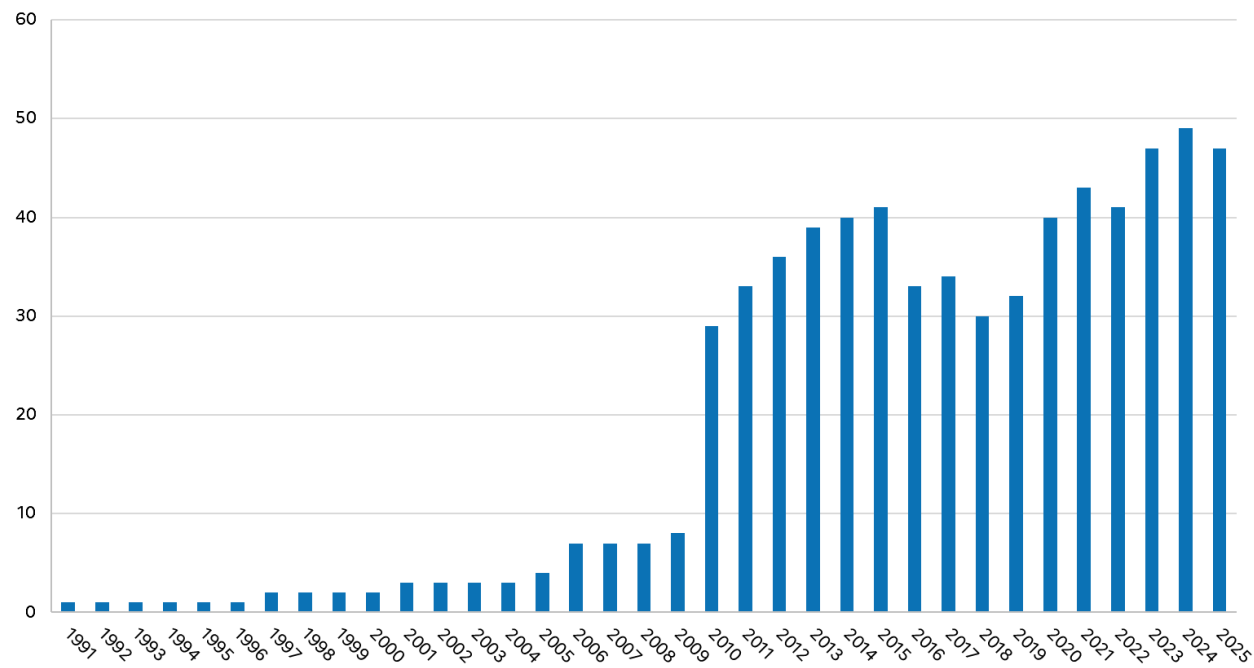

Nombre de terrains militaires conventionnés entre le Ministère des Armées et les Conservatoires d'espaces naturels

■ Nombre de terrains militaires en cours de conventionnement