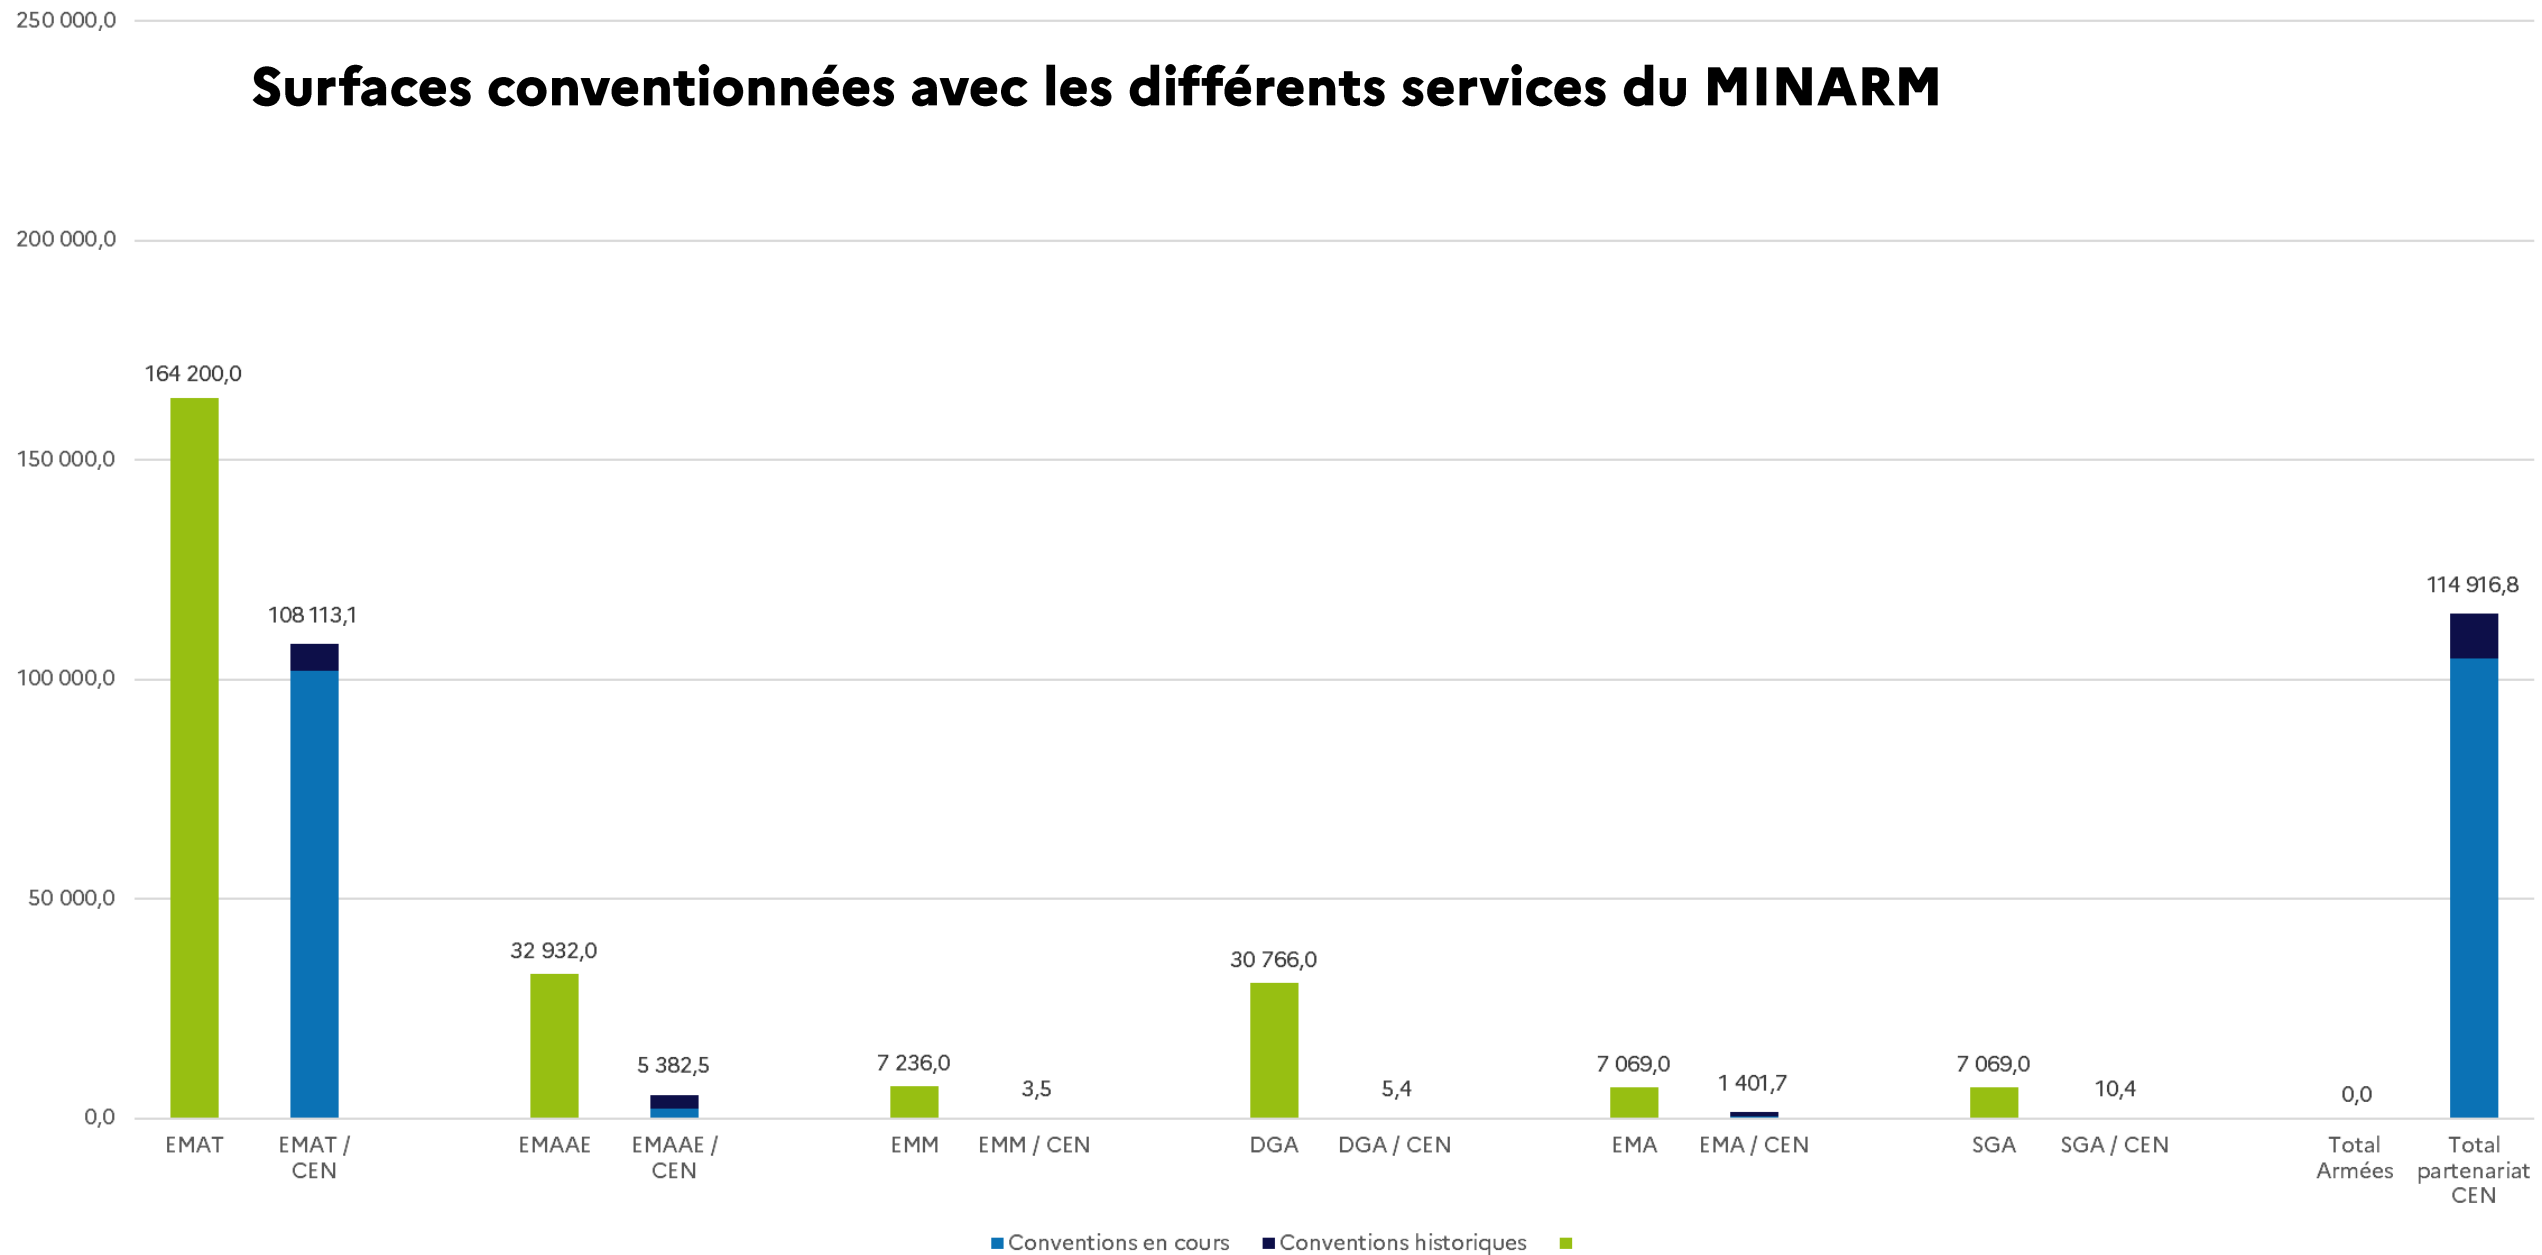

Surfaces conventionnées avec les différents services du MINARM

Conservatoires d'espaces naturels