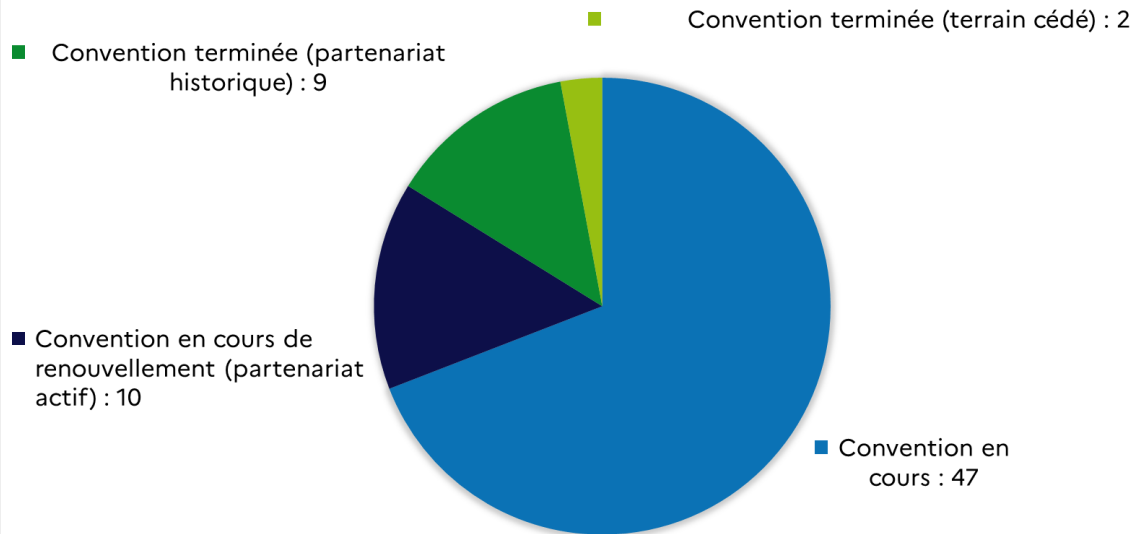

Nombre de terrains militaires en convention avec un Conservatoire d'espaces naturels