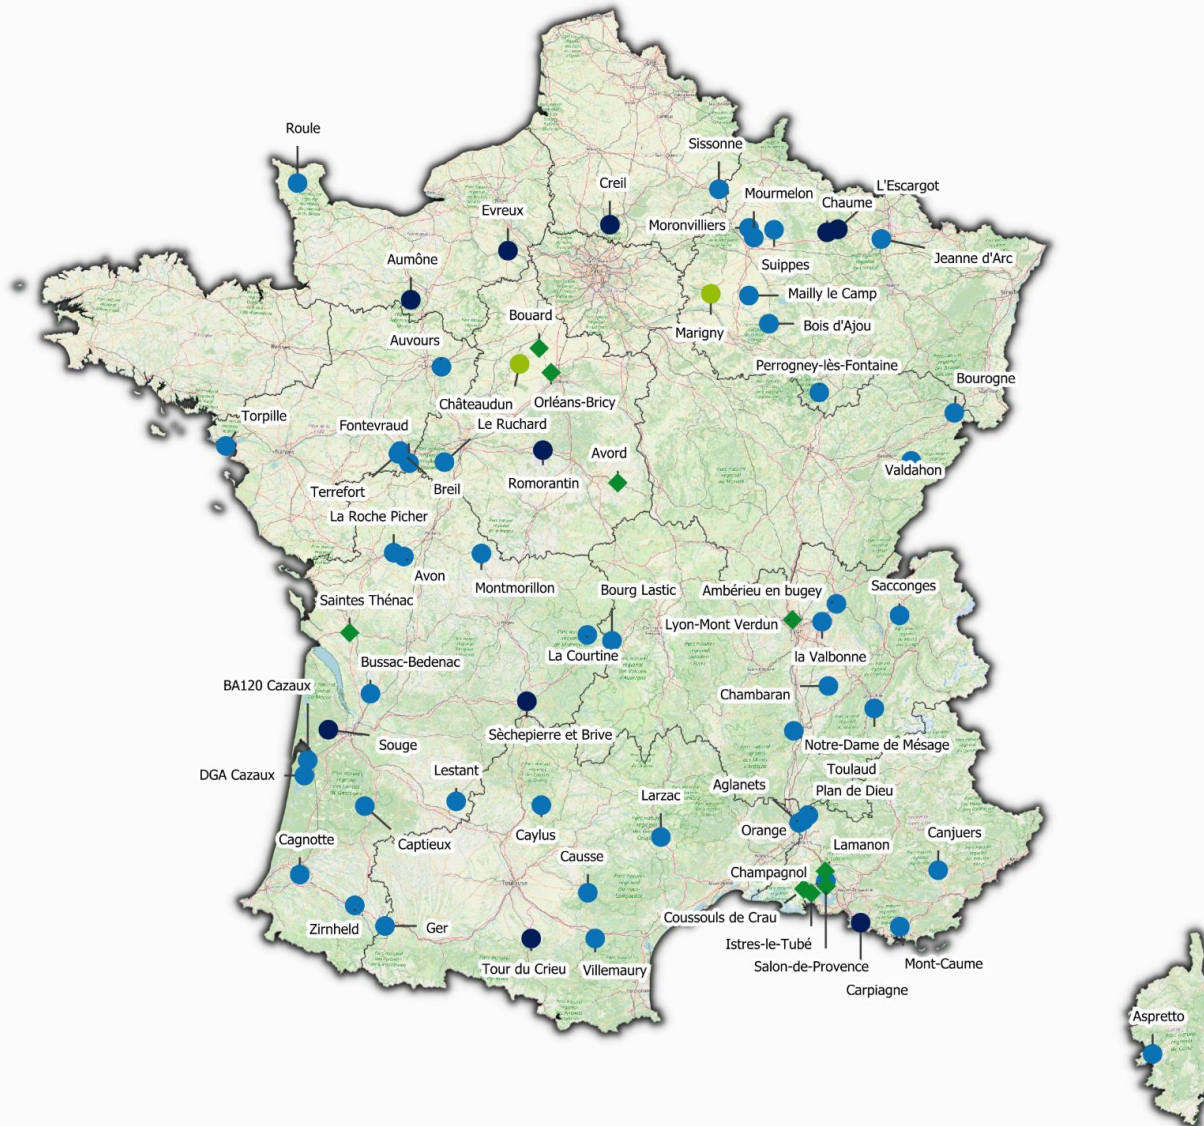

Les partenariats entre le Ministère des Armées et les Conservatoires d'espaces naturels (au 31/01/2025)

Statut de la convention entre le Ministère des armées et les Conservatoires d'espaces naturels (au 31/01/2025) :

- Convention en cours / partenariat actif
- Renouvellement en cours / partenariat actif
- Convention terminée
- Terrain militaire cédé

0 100 200 km