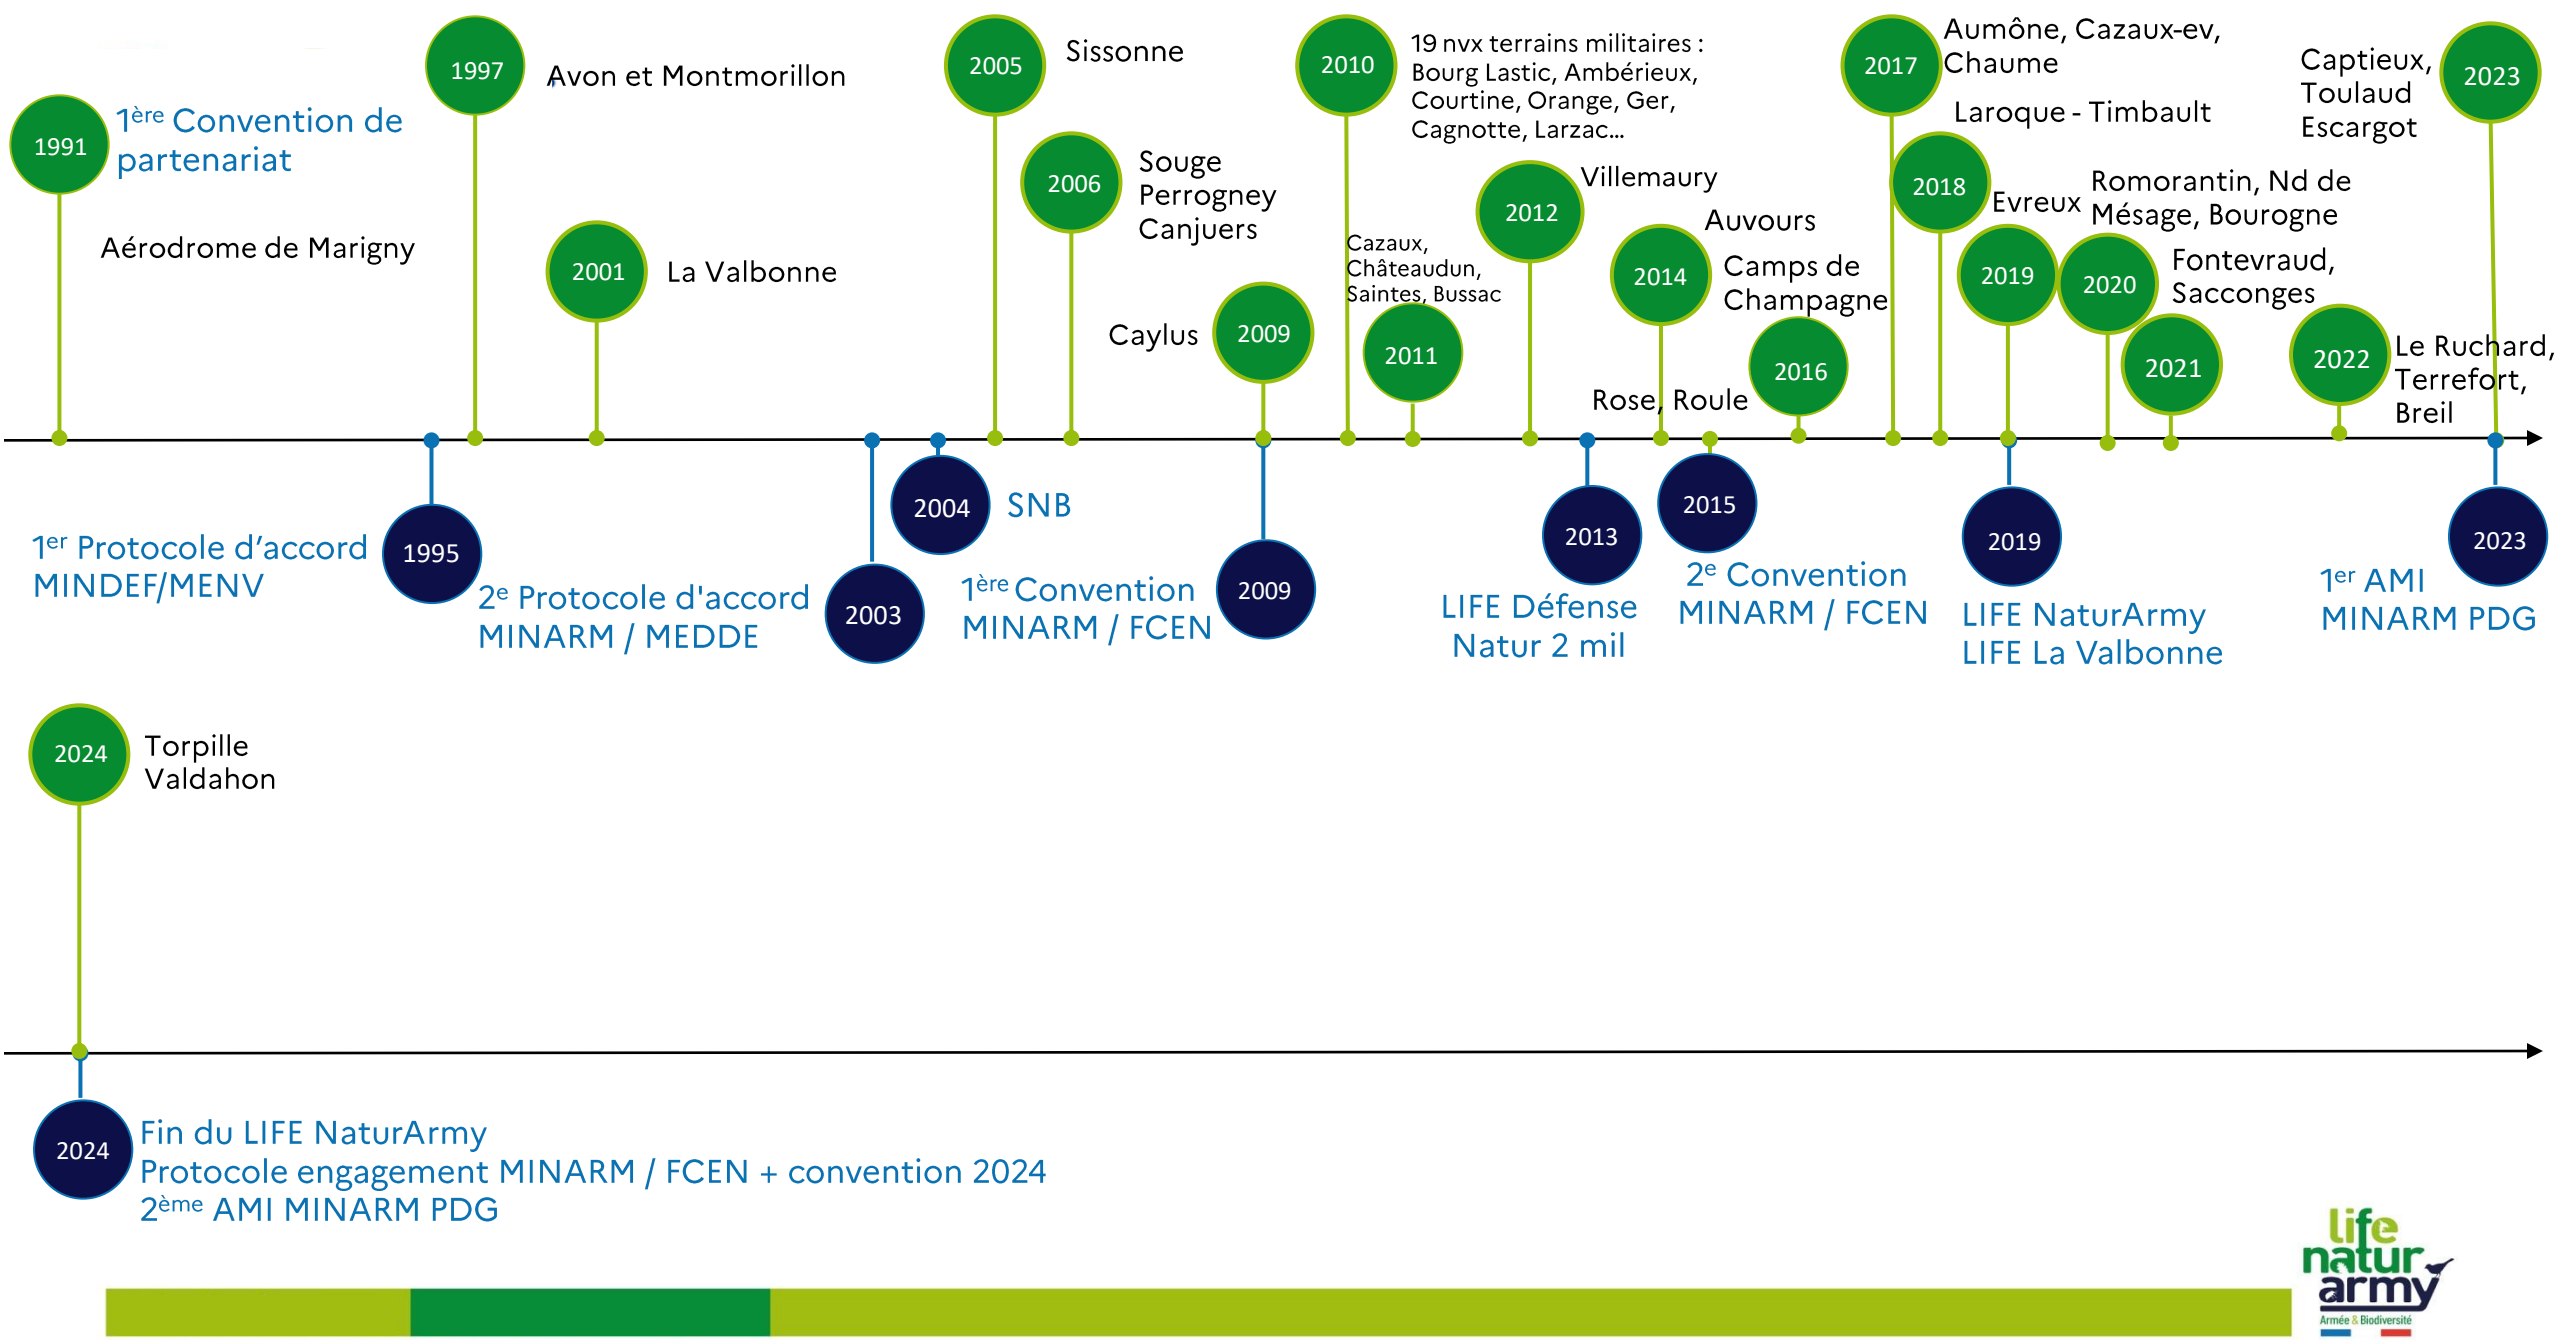

## Historique :

- **11 terrains militaires ont historiquement eu une convention de partenariat avec un CEN (convention échue ou terrain militaire cédé), soit 4 109ha**

## 16 CEN qui sont ou qui ont déjà été historiquement engagés dans un partenariat avec le ministère des Armées

# Surfaces conventionnées avec les différents services du MINARM

Conservatoires d'espaces naturels

# Conventions locales et détails :

**127 conventions locales signées depuis 1991**

**63 conventions en cours (dont 2 nationales), et 68 conventions historiques (dont 2 nationales)**

- **Détail selon plans de gestion : 32 terrains militaires ayant une convention en cours sont dotés d'un document de gestion (plan de gestion/notice de gestion/plan de pâturage/document d'action concerté – hors DOCOB)**